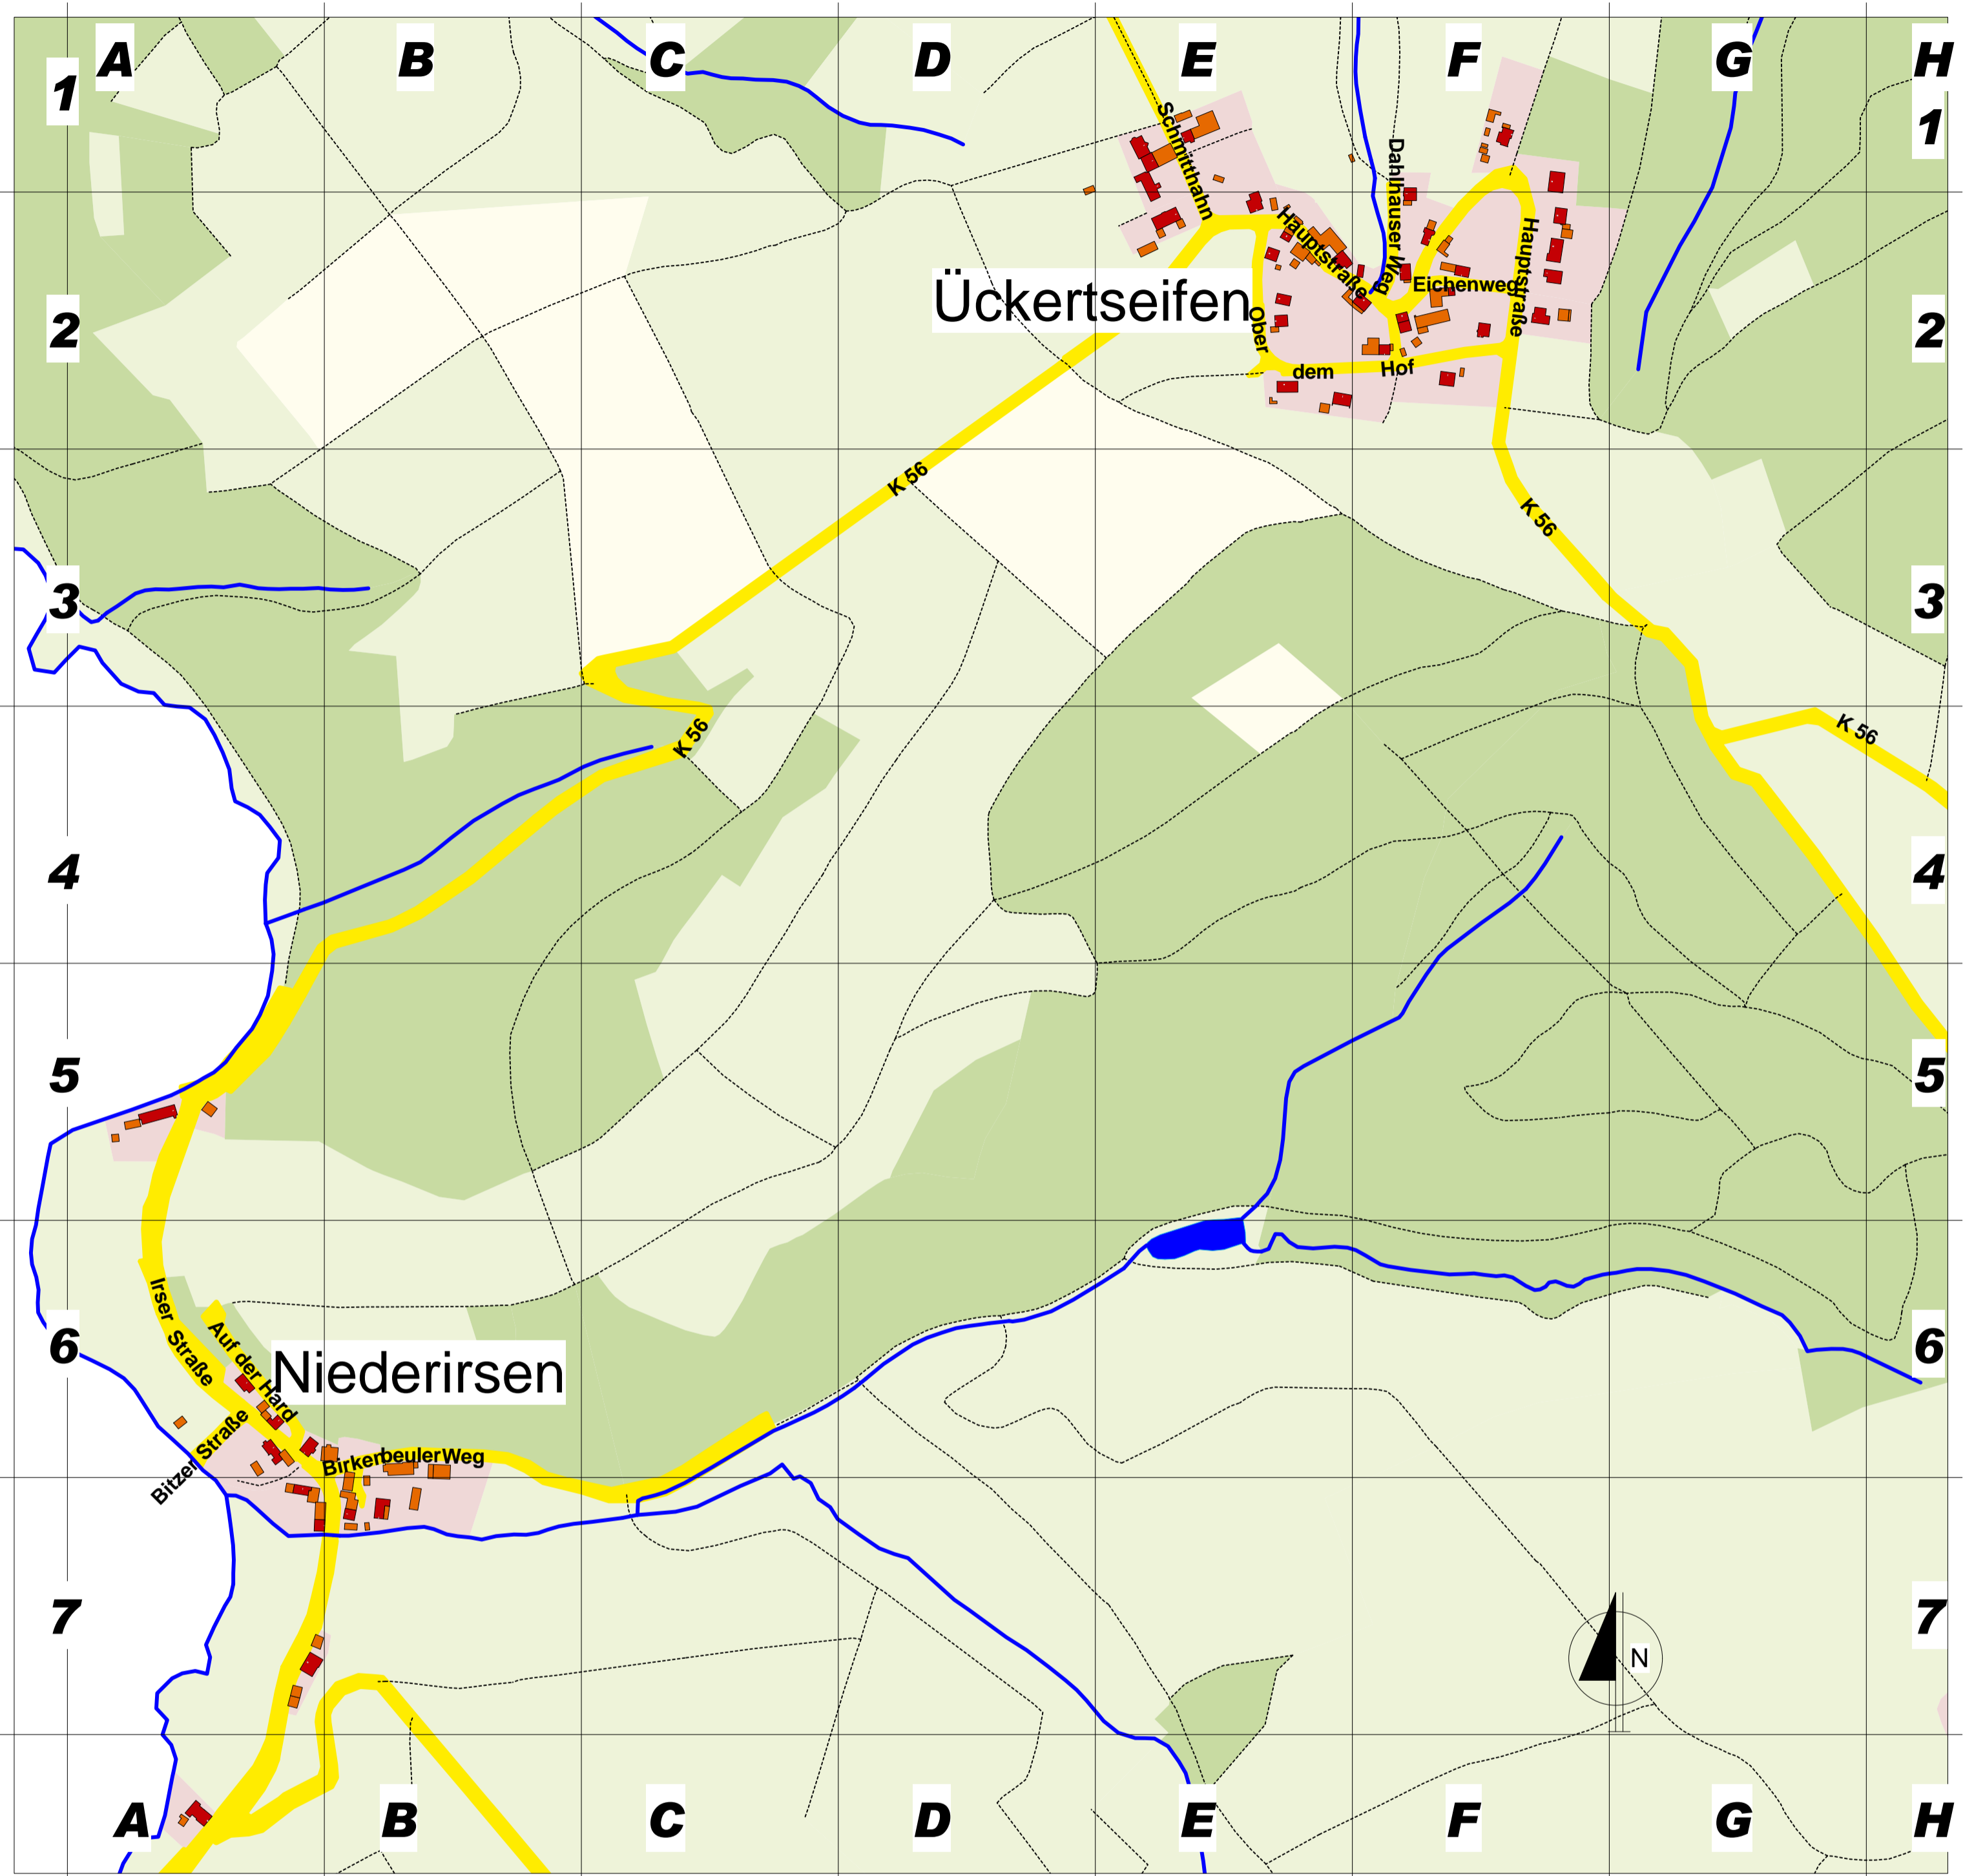

Straßenkarte der Ortsgemeinde Niederirsen

Westerwald

Straßenverzeichnis

Auf der Hard	Niederirsen	A 6
Birkenbeuler Weg	Niederirsen	B 6
Bitzer Straße	Niederirsen	A 6
Dahlhauser Weg	Ückertseifen	F 1/2
Eichenweg	Ückertseifen	F 2
Hauptstraße	Ückertseifen	E/F 2
Irser Straße	Niederirsen	A 6
Ober dem Hof	Ückertseifen	E/F 2
Schmitthahn	Ückertseifen	E 1/2

Datengrundlage:
Geobasisinformation der Vermessungs- und Katasterverwaltung
Rheinland-Pfalz
(Zustimmung vom 15. Oktober 2002)

Kartographiert und bearbeitet im Januar 2010
Bauverwaltung der Verbandsgemeinde
Hamm (Sieg), Lindenallee 2, 57577 Hamm (Sieg)

Legende

-  Friedhof
-  Spielplatz
-  Sportplatz
-  Straßenverkehrsfläche
-  Gebäude
-  Gewässer

Maßstab

(Meter)

1 100 200 300 400 500