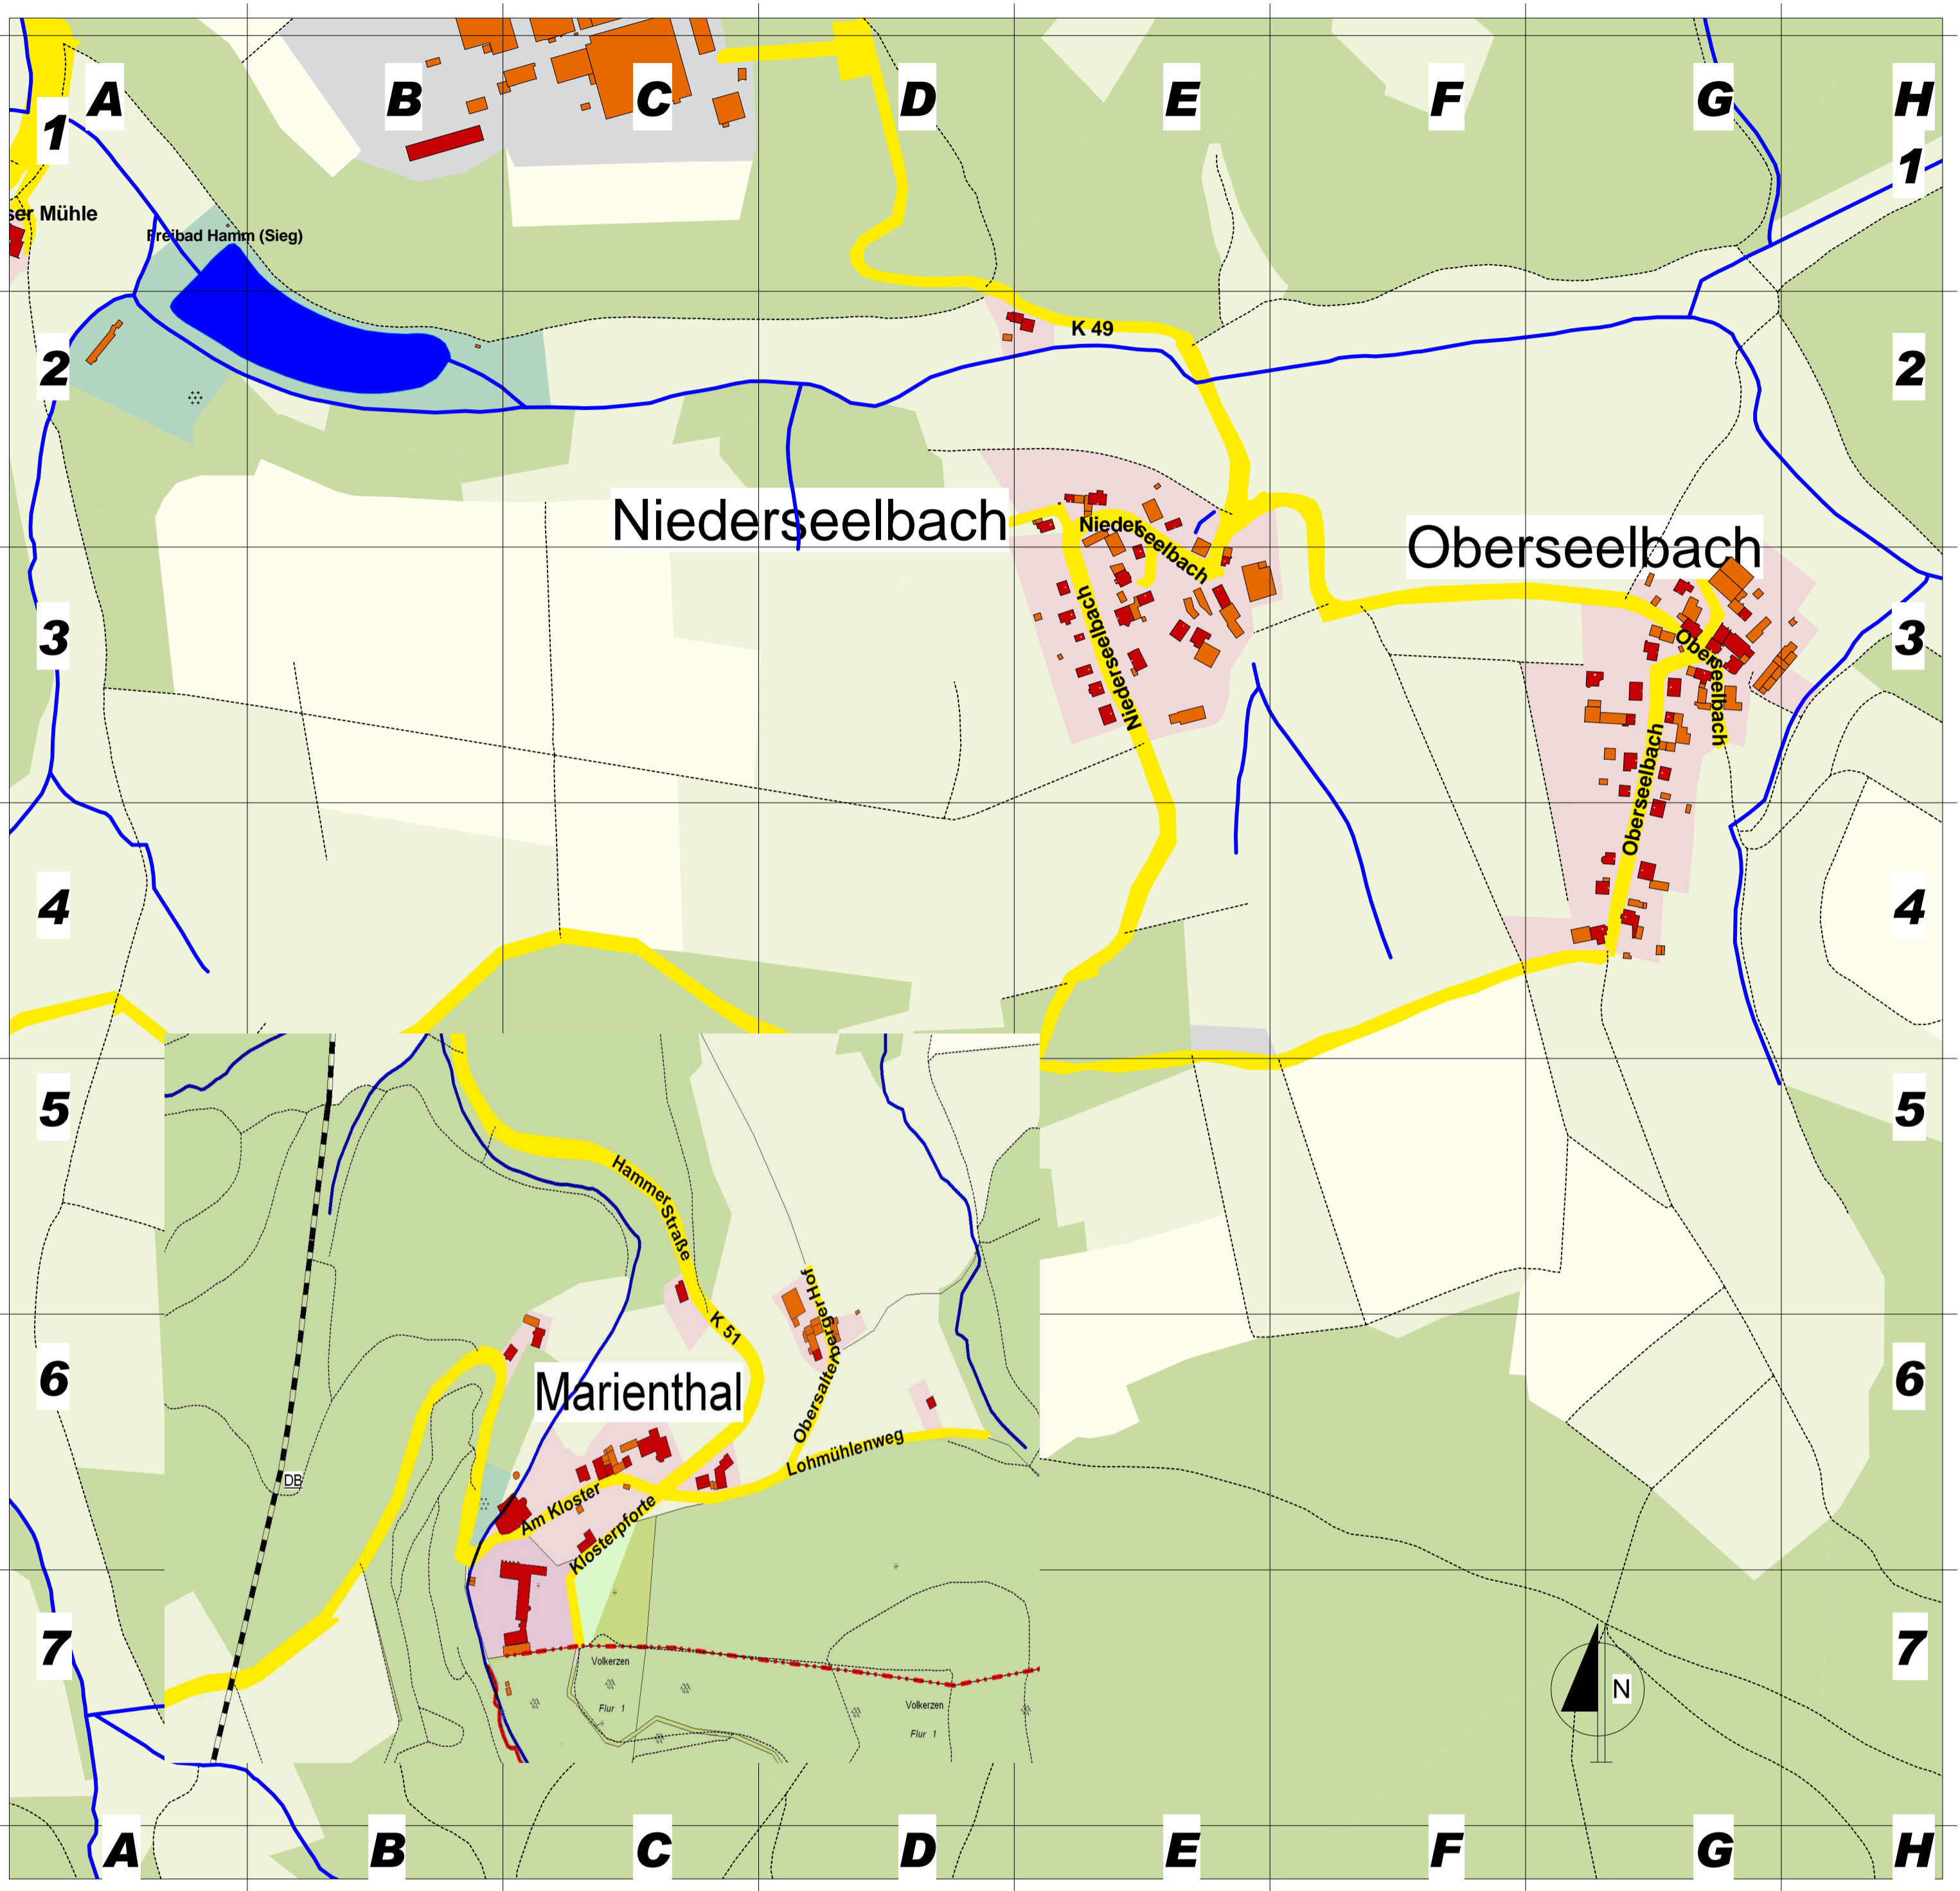

Straßenkarte der Ortsgemeinde Seelbach mit dem Ortsteil Marienthal

Westerwald

Straßenverzeichnis

Am Kloster	Marienthal	B6
Hammer Straße	Marienthal	B/C5/6
Klosterforte	Marienthal	B6
Lohmühlenweg	Marienthal	C/D6
Obersalterberger Hof	Marienthal	C5/6
Niederseelbach	Seelbach	E2/3
Oberseelbach	Seelbach	GH34

Legende

- Friedhof
- Spielplatz
- Sportplatz
- Straßenverkehrsfläche
- Gebäude
- Gewässer

Maßstab

(Meter)

1 100 200 300 400 500

Datengrundlage:
Geobasisinformation der Vermessungs- und Katasterverwaltung Rheinland-Pfalz
(Zustimmung vom 15. Oktober 2002)

Kartographiert und bearbeitet im Januar 2010
Bauverwaltung der Verbandsgemeinde
Hamm (Sieg), Lindenallee 2, 57577 Hamm (Sieg)